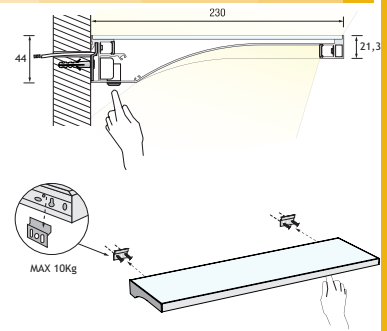

GLASTABLET MET LEDVERLICHTING

GLASTABLET	Lengte	Vermogen	Lumen	° Kelvin	Code	Prijs,€
TEOSLIM	450 mm	4,85 W	1144 lm	3000° K	6333-8645	189,00
	600 mm	6,56 W	1545 lm	3000° K	6333-8660	219,00
	900 mm	9,98 W	2354 lm	3000° K	6333-8690	299,00
	450 mm	4,85 W	1144 lm	4000° K	6333-8745	189,00
	600 mm	6,56 W	1545 lm	4000° K	6333-8760	219,00
	900 mm	9,98 W	2354 lm	4000° K	6333-8790	299,00

Aluminium structuur met gezandstraald glas inclusief bevestigingstoebereid.

EEI: A
 Spanning: 230 V
 Kleurtemperatuur: 3000° K of 4000° K
 Aansluitkabel: 1 m

GLASTABLET	Lengte	Vermogen	Lumen	EEI	Code	Prijs,€
MONOTEO	600 mm	3 W	195 lm	A+	6333-9660	149,00
	900 mm	4,80 W	312 lm	A	6333-9690	179,00

Aluminium structuur met gezandstraald glas inclusief bevestigingsprofiel.

Spanning: 230 V
 Kleurtemperatuur: 4000° K
 Aansluitkabel: 1 m