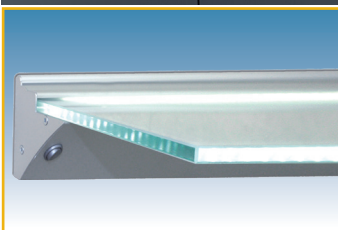

GLASTABLET MET LEDVERLICHTING

GLASTABLET	Lengte	Vermogen	Lumen	° Kelvin	Code	Prijs,€
TEOSLIM	450 mm	4,85 W	1144 lm	3000° K	6333-8645	189,00
	600 mm	6,56 W	1545 lm	3000° K	6333-8660	219,00
	900 mm	9,98 W	2354 lm	3000° K	6333-8690	299,00
	450 mm	4,85 W	1144 lm	4000° K	6333-8745	189,00
	600 mm	6,56 W	1545 lm	4000° K	6333-8760	219,00
	900 mm	9,98 W	2354 lm	4000° K	6333-8790	299,00

Aluminium structuur met gezandstraald glas inclusief bevestigingstoebereid.

EEI: A
 Spanning: 230 V
 Kleurtemperatuur: 3000° K of 4000° K
 Aansluitkabel: 1 m

GLASTABLET	Lengte	Vermogen	Lumen	EEI	Code	Prijs,€
MONOTEO	600 mm	3 W	195 lm	A+	6333-9660	149,00
	900 mm	4,80 W	312 lm	A	6333-9690	179,00

Aluminium structuur met gezandstraald glas inclusief bevestigingsprofiel.

Spanning: 230 V
 Kleurtemperatuur: 4000° K
 Aansluitkabel: 1 m